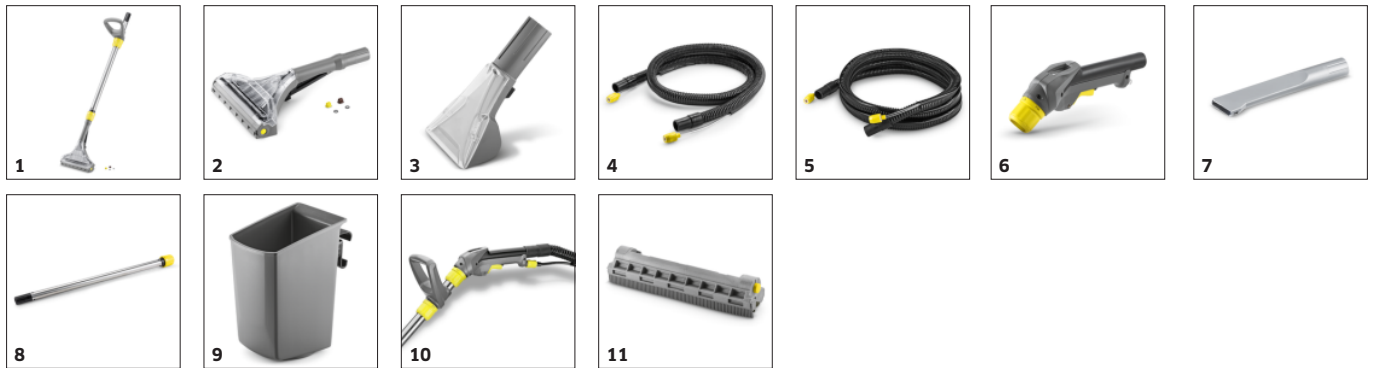

ZUBEHÖR VON PUZZI 10/1 EDITION 1.100-131.0

		Bestell-Nr.	Beschreibung	
WASCHAUGER				
Bodendüsen				
Teppichbodenreinigungs-Set mit Bodendüse 240 mm für Puzzi	1	4.130-007.0	Komfortables Teppichbodenreinigungsset für Puzzi-Waschsauger von Kärcher. Das Set besteht aus einer flexiblen Bodendüse (240 mm), einem Sprüh-/Saugrohr sowie einem D-Handgriff.	■
Flexible Bodendüse 240 mm Puzzi	2	4.130-008.0	Bodendüse mit flexiblem Saugbalken und transparentem Sichtfeld zur optimalen Reinigung von Teppichböden mit dem Puzzi-Waschsauger von Kärcher. Breite: 240 mm.	□
Handdüsen				
Polsterdüse zum einstecken in Handgriff für Puzzi	3	4.130-001.0	Kompakte, 110 mm breite Polsterdüse zum Einstecken in den Standardhandgriff 4.130-000.0 aus der Puzzi-Reihe.	■
Sprüh-/Saugschläuche				
Sprüh-/Saugschlauch 2,5 m Puzzi	4	6.394-826.0	Sprüh-/Saugschlauch mit 2,5 m Länge. Geeignet für Puzzi-Waschsauger von Kärcher.	■
Sprüh-/Saugschlauch 4,0 m Puzzi	5	6.394-375.0	Sprüh-/Saugschlauch mit 32 mm Durchmesser und 4 m Länge. Geeignet für Puzzi-Waschsauger von Kärcher.	□
Sonstiges				
Sprüh-/Saugpistole Puzzi DN32	6	4.130-000.0	Modular einsetzbarer Handgriff für die Boden-, Polster- und Fugendüse. Mit integriertem Sichtfenster zur Kontrolle der aufgesaugten Schmutzflotte. Anschlüsse für Sprüh- und Saugschlauch.	■
Fugendüse	7	4.130-010.0	Fugendüse für Sprühextraktionsgeräte.	■
Sprüh-/Saugrohr Puzzi, Länge 0,775 m	8	4.025-004.0	Sprüh-/Saugrohr mit 775 mm Länge für Puzzi-Waschsauger von Kärcher. Das Rohr eignet sich auch ideal zur Verlängerung des bestehenden Sprüh-/Saugrohrs.	□
Behälter Reinigungsmittel, komplett	9	4.070-006.0	Set bestehend aus Behälter für Reinigungsmittel und Adapter Home-Base. Zur Anbringung an Home-Base-Schiene.	□
D-Griff für Sprüh-/Saugrohr Puzzi DN32	10	4.321-001.0	Ideal geeignet zur komfortablen Reinigung von Teppichböden: D-Handgriff zur Befestigung am Sprüh-/Saugrohr von Puzzi-Waschsaugern von Kärcher.	□
Hartflächenadapter				
Hartflächenadapter 240 mm	11	4.762-014.0	Hartflächenadapter für Bodendüse 240 mm.	□

■ Im Lieferumfang enthalten. □ Mögliches Zubehör.